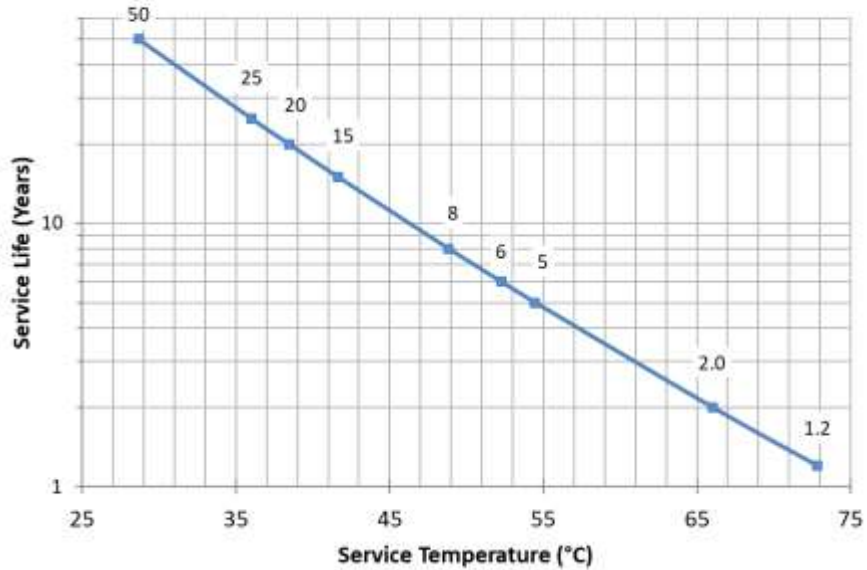

ULTRA.

DTN2070 Service Life vs. Temperature (°C)

DTN2070 Service Life vs. Temperature (°F)